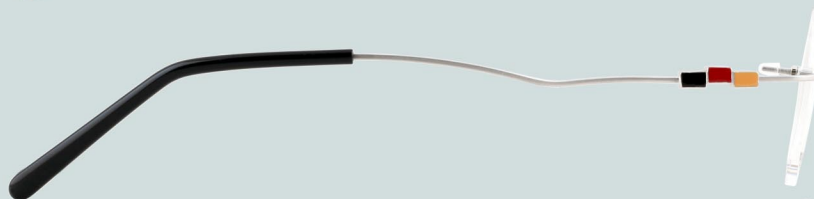

fit~you Rimless Frame Type

FY 6400

【サイズ】 50□16-135(32)

【材質】 ベータチタン

カラー S

カラー J
フレーム: マットホワイト
飾り: ホワイト/レッド/ホワイト

カラー G
フレーム: マットホワイト
飾り: ブラック/オレンジ/イエロー

カラー F
フレーム: マットホワイト
飾り: ブルー/ホワイト/レッド