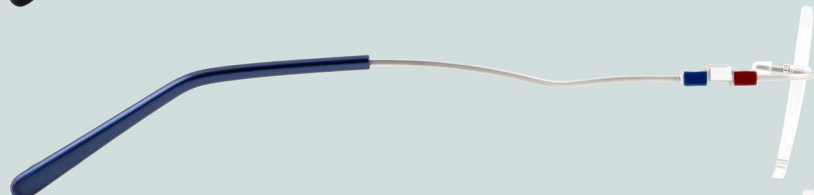

fit~you Rimless Frame Type

FY 6400

【サイズ】 50□16-135(32)

【材質】 ベータチタン

カラー S

カラー J
フレーム: マットホワイト
飾り: ホワイト/レッド/ホワイト

カラー G
フレーム: マットホワイト
飾り: ブラック/オレンジ/イエロー

カラー F
フレーム: マットホワイト
飾り: ブルー/ホワイト/レッド