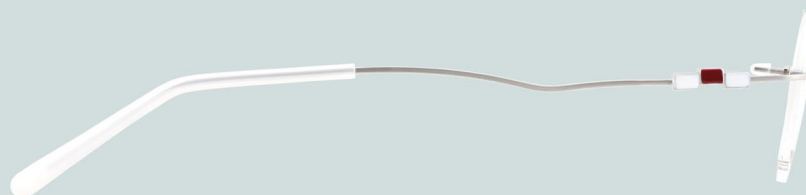

fit~you Rimless Frame Type

FY 6400

【サイズ】 50□16-135(32)

【材質】 ベータチタン

カラー S

カラー J
フレーム: マットホワイト
飾り: ホワイト/レッド/ホワイト

カラー G
フレーム: マットホワイト
飾り: ブラック/オレンジ/イエロー

カラー F
フレーム: マットホワイト
飾り: ブルー/ホワイト/レッド