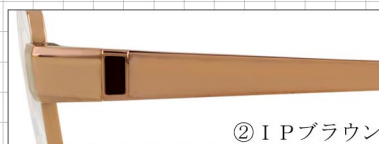

AUTHOR

オーサー

OPTICAL FRAME COLLECTION

カラー①

AU 7450

【サイズ】 53□15-143 (32)
55□15-143 (33)

【カラー】 ①GP (ブラウン)
②IPブラウン (ダークブラウン)
③IPグレー (ブラック)

【材質】 フロント：チタン
テンプル：パイオソフトチタン

カラー①

カラー②

カラー③

カラー③

AU 7460

【サイズ】 52□16-143 (33)
54□16-143 (35)

【カラー】 ①GP (ブラウン)
②IPブラウン (ダークブラウン)
③IPグレー (ブラック)

【材質】 フロント：チタン
テンプル：パイオソフトチタン

カラー①

カラー②

カラー③

①GP

②IPブラウン

③IPグレー

MADE IN JAPAN

竹内光学工業株式会社