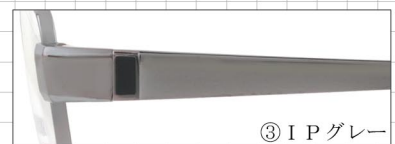

AUTHOR

オーサー

OPTICAL FRAME COLLECTION

カラー①

AU 7450

【サイズ】 53□15-143 (32)
55□15-143 (33)

【カラー】 ①GP (ブラウン)
②IPブラウン (ダークブラウン)
③IPグレー (ブラック)

【材質】 フロント：チタン
テンプル：パイオソフトチタン

カラー①

カラー②

カラー③

カラー③

AU 7460

【サイズ】 52□16-143 (33)
54□16-143 (35)

【カラー】 ①GP (ブラウン)
②IPブラウン (ダークブラウン)
③IPグレー (ブラック)

【材質】 フロント：チタン
テンプル：パイオソフトチタン

カラー①

カラー②

カラー③

①GP

②IPブラウン

③IPグレー

MADE IN JAPAN

竹内光学工業株式会社