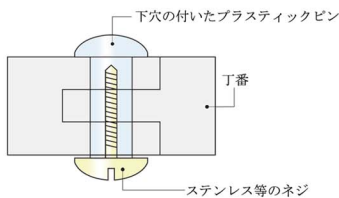

スムーズ・スライド

ゆるみ・ばたつき防止

プラスチックにステンレス等のネジを入れることにより、ピンの外側が広がる、その圧力を利用して、安定でなめらかなスライドを保つという新機構です