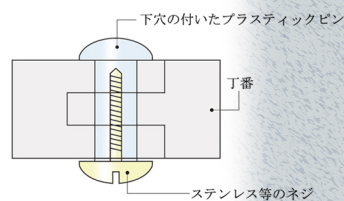

スムーズ・スライド

ゆるみ・ばたつき防止

プラスチックにステンレス等のネジを入れることにより、ピンの外側が広がる、その圧力を利用して、安定でなめらかなスライドを保つという新機構です