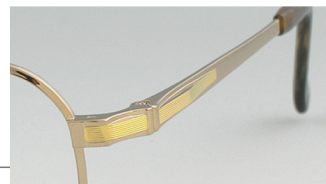

THE 291

GUARAN-TEEN

OPTICAL FRAME COLLECTION

カラー①

GT 65-01

【サイズ】 53□16-142(37)
55□16-142(39)

【カラー】 ①GP/GP
②ブラウン/GP
③グレー/GP

【材質】 チタン

▲side design

カラー③

GT 65-02

【サイズ】 52□17-142(37)
54□17-142(39)

【カラー】 ①GP/GP
②ブラウン/GP
③グレー/GP

【材質】 チタン

【2モデルカラー共通】

①GP/GP

②ブラウン/GP

③グレー/GP

MADE IN JAPAN