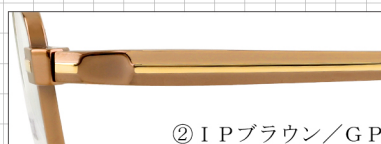

カラー①

カラー②

カラー③

①GP/GP

②IPブラウン/GP

③IPグレー/GP

MADE IN JAPAN

竹内光学工業株式会社